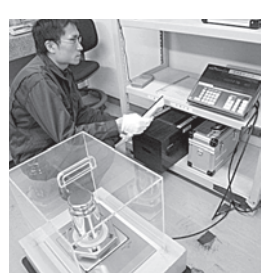

### 繊細かつ迫力の検査

多種多様なチェック対象  
 巨大分銅扱う危険作業も

「天びん室」へ。はかりの  
 正確さを調べるには分銅を  
 用いますが、その分銅自体  
 を校正する(正常な状態に  
 保つ)部屋です。

◆血圧計と温度計も  
 次は大型ばかり検査室  
 へ。大型分銅や大型ばかり  
 の検査・校正を行なう大き  
 な部屋、多くの1t分銅  
 が並び、大きな台ばかりが  
 握えられ、天井走行クレー  
 ンも備わっていました。こ  
 こでは例えば業者が持ち込  
 んだ大型ばかりに1t分銅

「ここには世界基準となる  
 フランスの1キ分銅のコピ  
 ーの計量器をチェックする部  
 屋で、そのための様々な機  
 器が揃っていました。血圧  
 計の検査では検査用機械と  
 血圧計をチューブでつな  
 ぎ、血圧計の布バンドを実  
 際に腕などに巻き、両方に  
 出た数値を見比べて合否を  
 判定。体温計の検査では体  
 温計を恒温槽(一定の温度  
 に保つてある)に浸け、そ  
 の温度を示すかどうかで合  
 否が判定されていました。